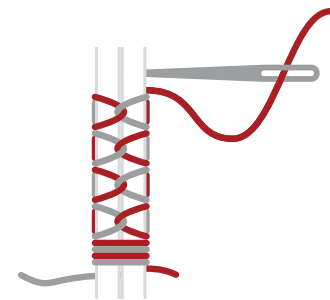

gripME: Ein seitlich oben angebrachter Griff macht den Transport des VLUV mit einer Hand möglich.

unROLL: Die hervorstehende Naht des Bodenrings verhindert das zu leichte Wegrollen des Balls.

WORAUS IST VLUV VELT GEMACHT?

Zum Öffnen und Schließen der Ballhülle verwenden wir YKK Qualitäts-Reißverschlüsse.

WELCHER VLUV PASST ZU MIR?

VLUV 65:
ø 60-65cm = 155-175cm Körpergröße

VLUV 75:
ø 70-75cm = 175-195cm Körpergröße

Für die Verwendung an einem Standard-Schreibtisch (68-72cm Tischhöhe) empfehlen wir den VLUV 65.

VLUV®

fixFORM

Aufrechteres Sitzen gegenüber einem PVC-Ball dank straffer Hülle

gripME

Design-patentierter Griff zum einfachen und sicheren Transport

duoTHREAD

Doppelnah für dauerhafte Beanspruchung und Langlebigkeit