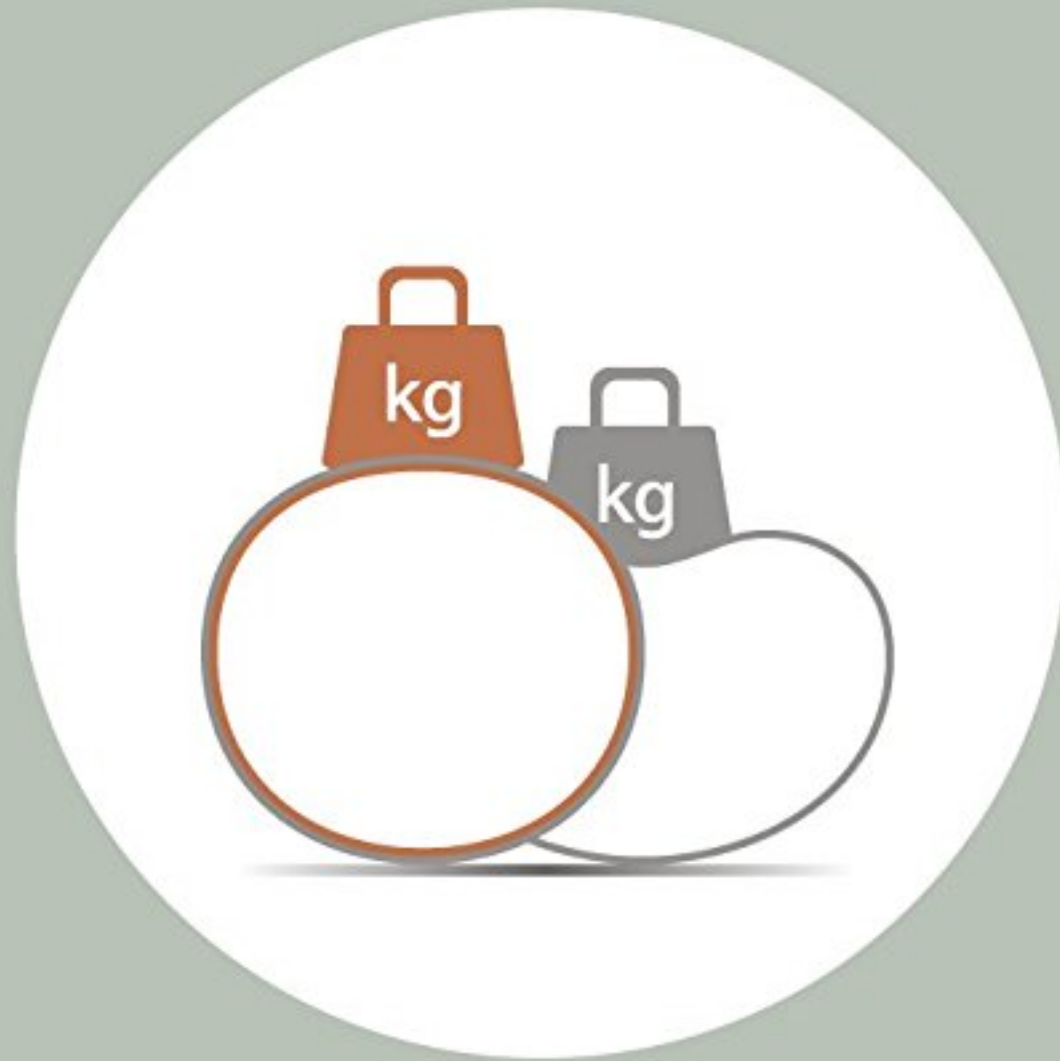

KEY FEATURES

fixFORM

Aufrechteres Sitzen gegenüber einem PVC-Ball dank straffer Hülle

gripME

Design-patentierter Griff zum einfachen und sicheren Transport

duoTHREAD

Doppelnahrt für dauerhafte Beanspruchung und Langlebigkeit

unROLL

Eingearbeiteter Bodenring verhindert das zu leichte Wegrollen

extraSAFETY

2-fache Ballhülle - kaum Ausdehnen und extrem platzfest

lightWEIGHT

Leicht zu transportierendes Sitzmöbel - nur ca. 2,3kg