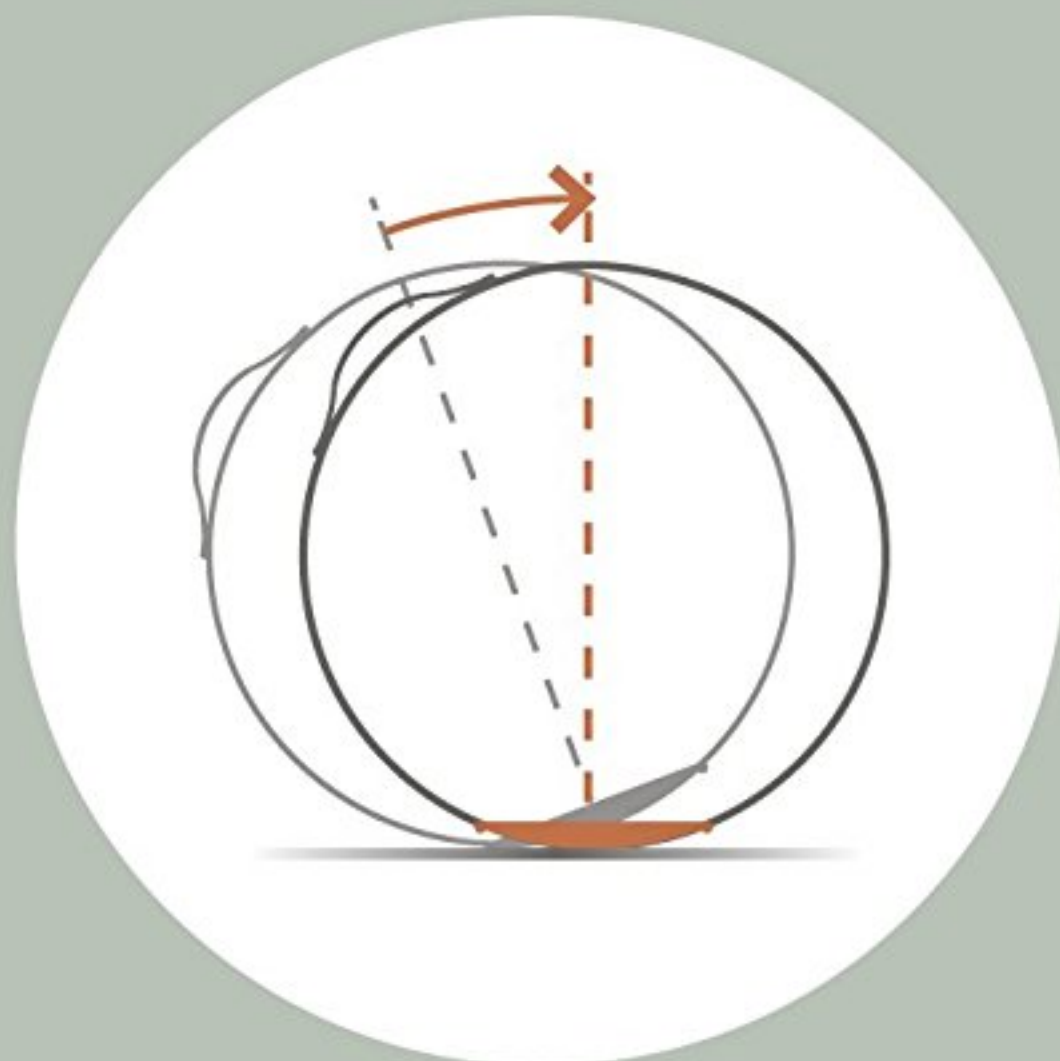

KEY FEATURES

fixFORM

Aufrechteres Sitzen gegenüber einem PVC-Ball dank straffer Hülle

gripME

Design-patentierter Griff zum einfachen und sicheren Transport

duoTHREAD

Doppelnahrt für dauerhafte Beanspruchung und Langlebigkeit

unROLL

Eingearbeiteter Bodenring verhindert das zu leichte Wegrollen

extraSAFETY

2-fache Ballhülle - kaum Ausdehnen und extrem platzfest

lightWEIGHT

Leicht zu transportierendes Sitzmöbel - nur ca. 2,3kg